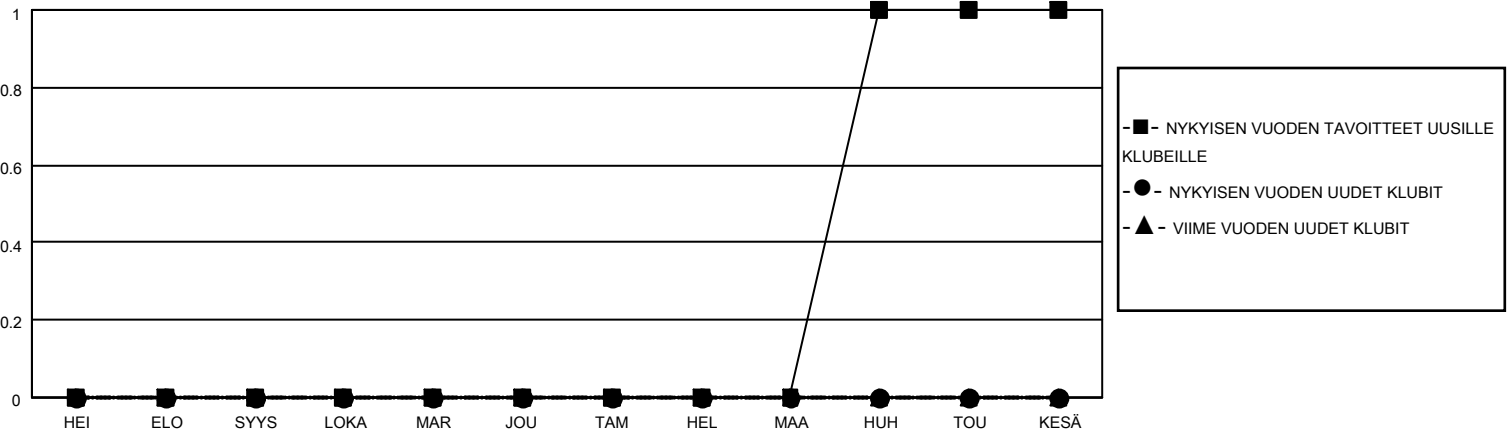

MONTHLY MEMBERSHIP PROGRESS REPORT

District 107 H

Results as of: 3/31/2026

GMT:

SIJAINTI FINLAND

GMT VAALIPIIRI

Klubit			
TULOKSET 2025-2026			
NELJÄNNES	UUDEN KLUBIN TAVOITE	UUDET KLUBIT	LOPETETUT KLUBIT
HEI/ELO/SYYS	0	0	0
LOKA/MAR/JOU	0	0	0
TAM/HEL/MAA	0	0	0
HUH/TOU/KESÄ	1	0	0

jäsentä			
TULOKSET 2025-2026			
NELJÄNNES	JÄSENKASVUN NETTOTAVOITE	TOTEUTUNUT JÄSENKASVU	POISTETUT JÄSENET (mukaan lukien siirrot)
HEI/ELO/SYYS	11	12	9
LOKA/MAR/JOU	6	28	23
TAM/HEL/MAA	8	33	11
HUH/TOU/KESÄ	10	0	0

TAVOITTEET JA UUDET KLUBIT, KUMULATIIVINEN