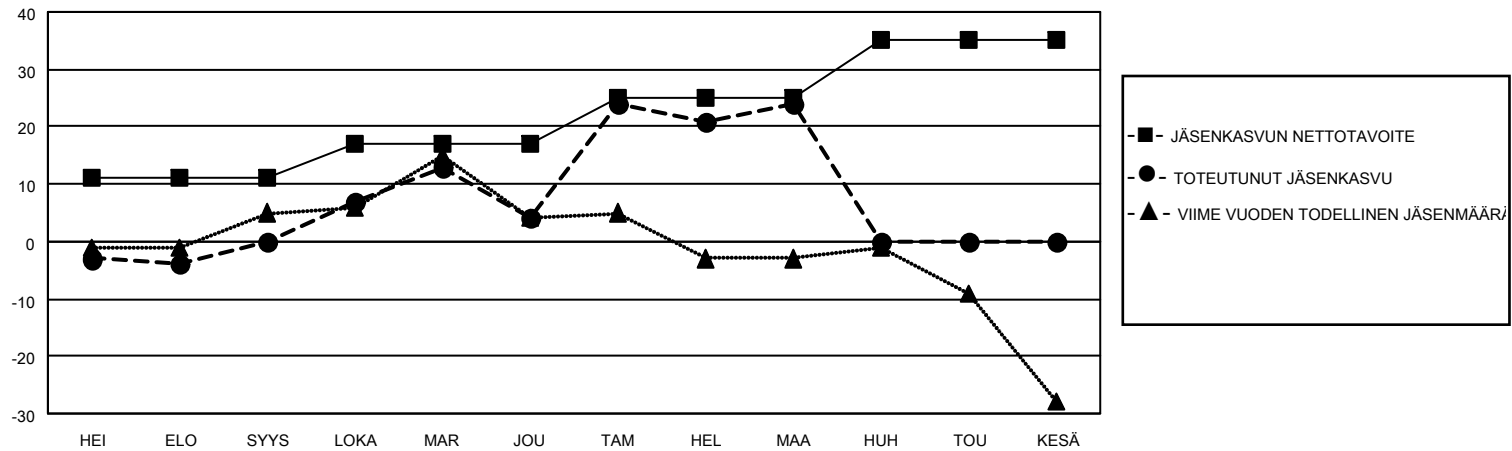

TAVOITTEET JA JÄSENET, KUMULATIIVINEN

LAKKAUTETUT KLUBIT: 0	25 CLUBS OF 39 LISÄNNY YHDEN TAI USEAMMAN UUTTA JÄSENTÄ	SUKUPUOLIJAKAUMA MIES 761 (79.27%) NAINEN 200 (20.83%)
ERONNEET JÄSENET KUOLLUT 6 KLUBI LAKKAUTETTU 0 MUU 37 YHTEENSÄ 43	KLIKKAA TÄSTÄ NÄHDÄKSESI KUMULATIIVISET JÄSENTIEDOT	PERHEJÄSENIÄ YHTEENSÄ 126 PERHEJÄSENET, JOTKA MAKSAVAT PUOLET JÄSENMAKSUSTA 63